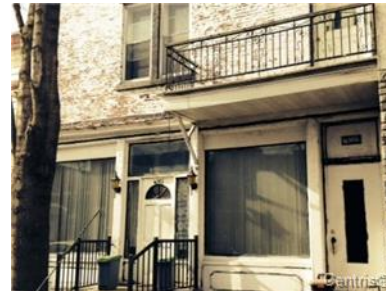

**308 000 \$**

**Rosemont/La Petite-Patrie (Montréal)**

**Quartier La Petite-Patrie**

- Maison à étages
- Année de construction : 1900
- 6 pièce(s), 3 chambre(s), 2 salle(s) de bain
- Superficie du terrain : 2 175,00 pc